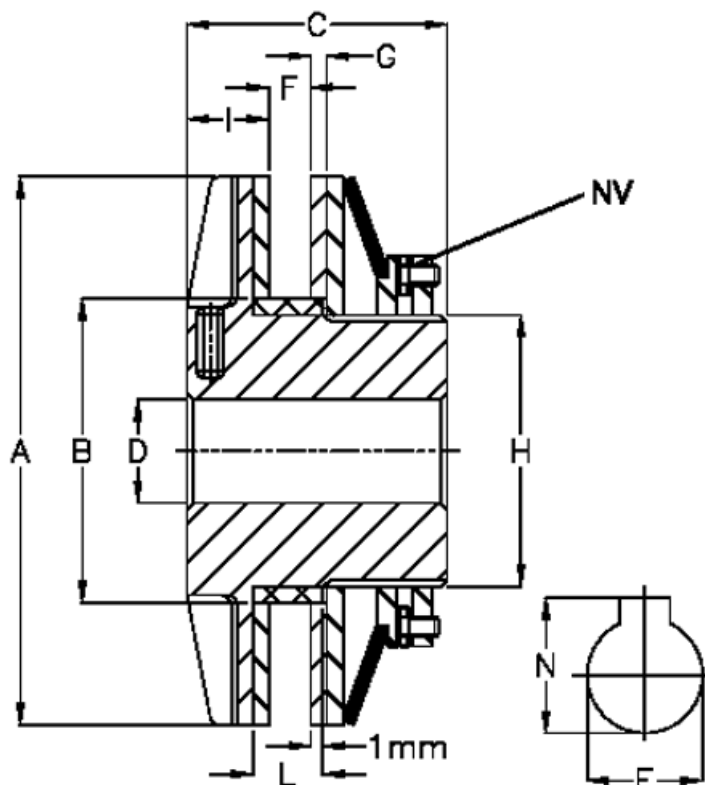

Varenummer: 4606506140
 Beskrivelse: Securex skridnav T 650/140

Mål

A	= 140	I	= 23
Antal fjeder	= 1	L	= 22
B	= 90	Max moment Nm	= 650
C	= 86	NV	= 13
D	= 20	Størst mulig boring med not efter DIN 6885/1, E max	= 60
F	= 20	Størst mulig boring med not efter DIN 6885/1, N	= 64.4
G	= 4	Størst mulig boring med not efter DIN 6885/3, E max	= 60
H	= 85	Størst mulig boring med not efter DIN 6885/3, N	= 63.3